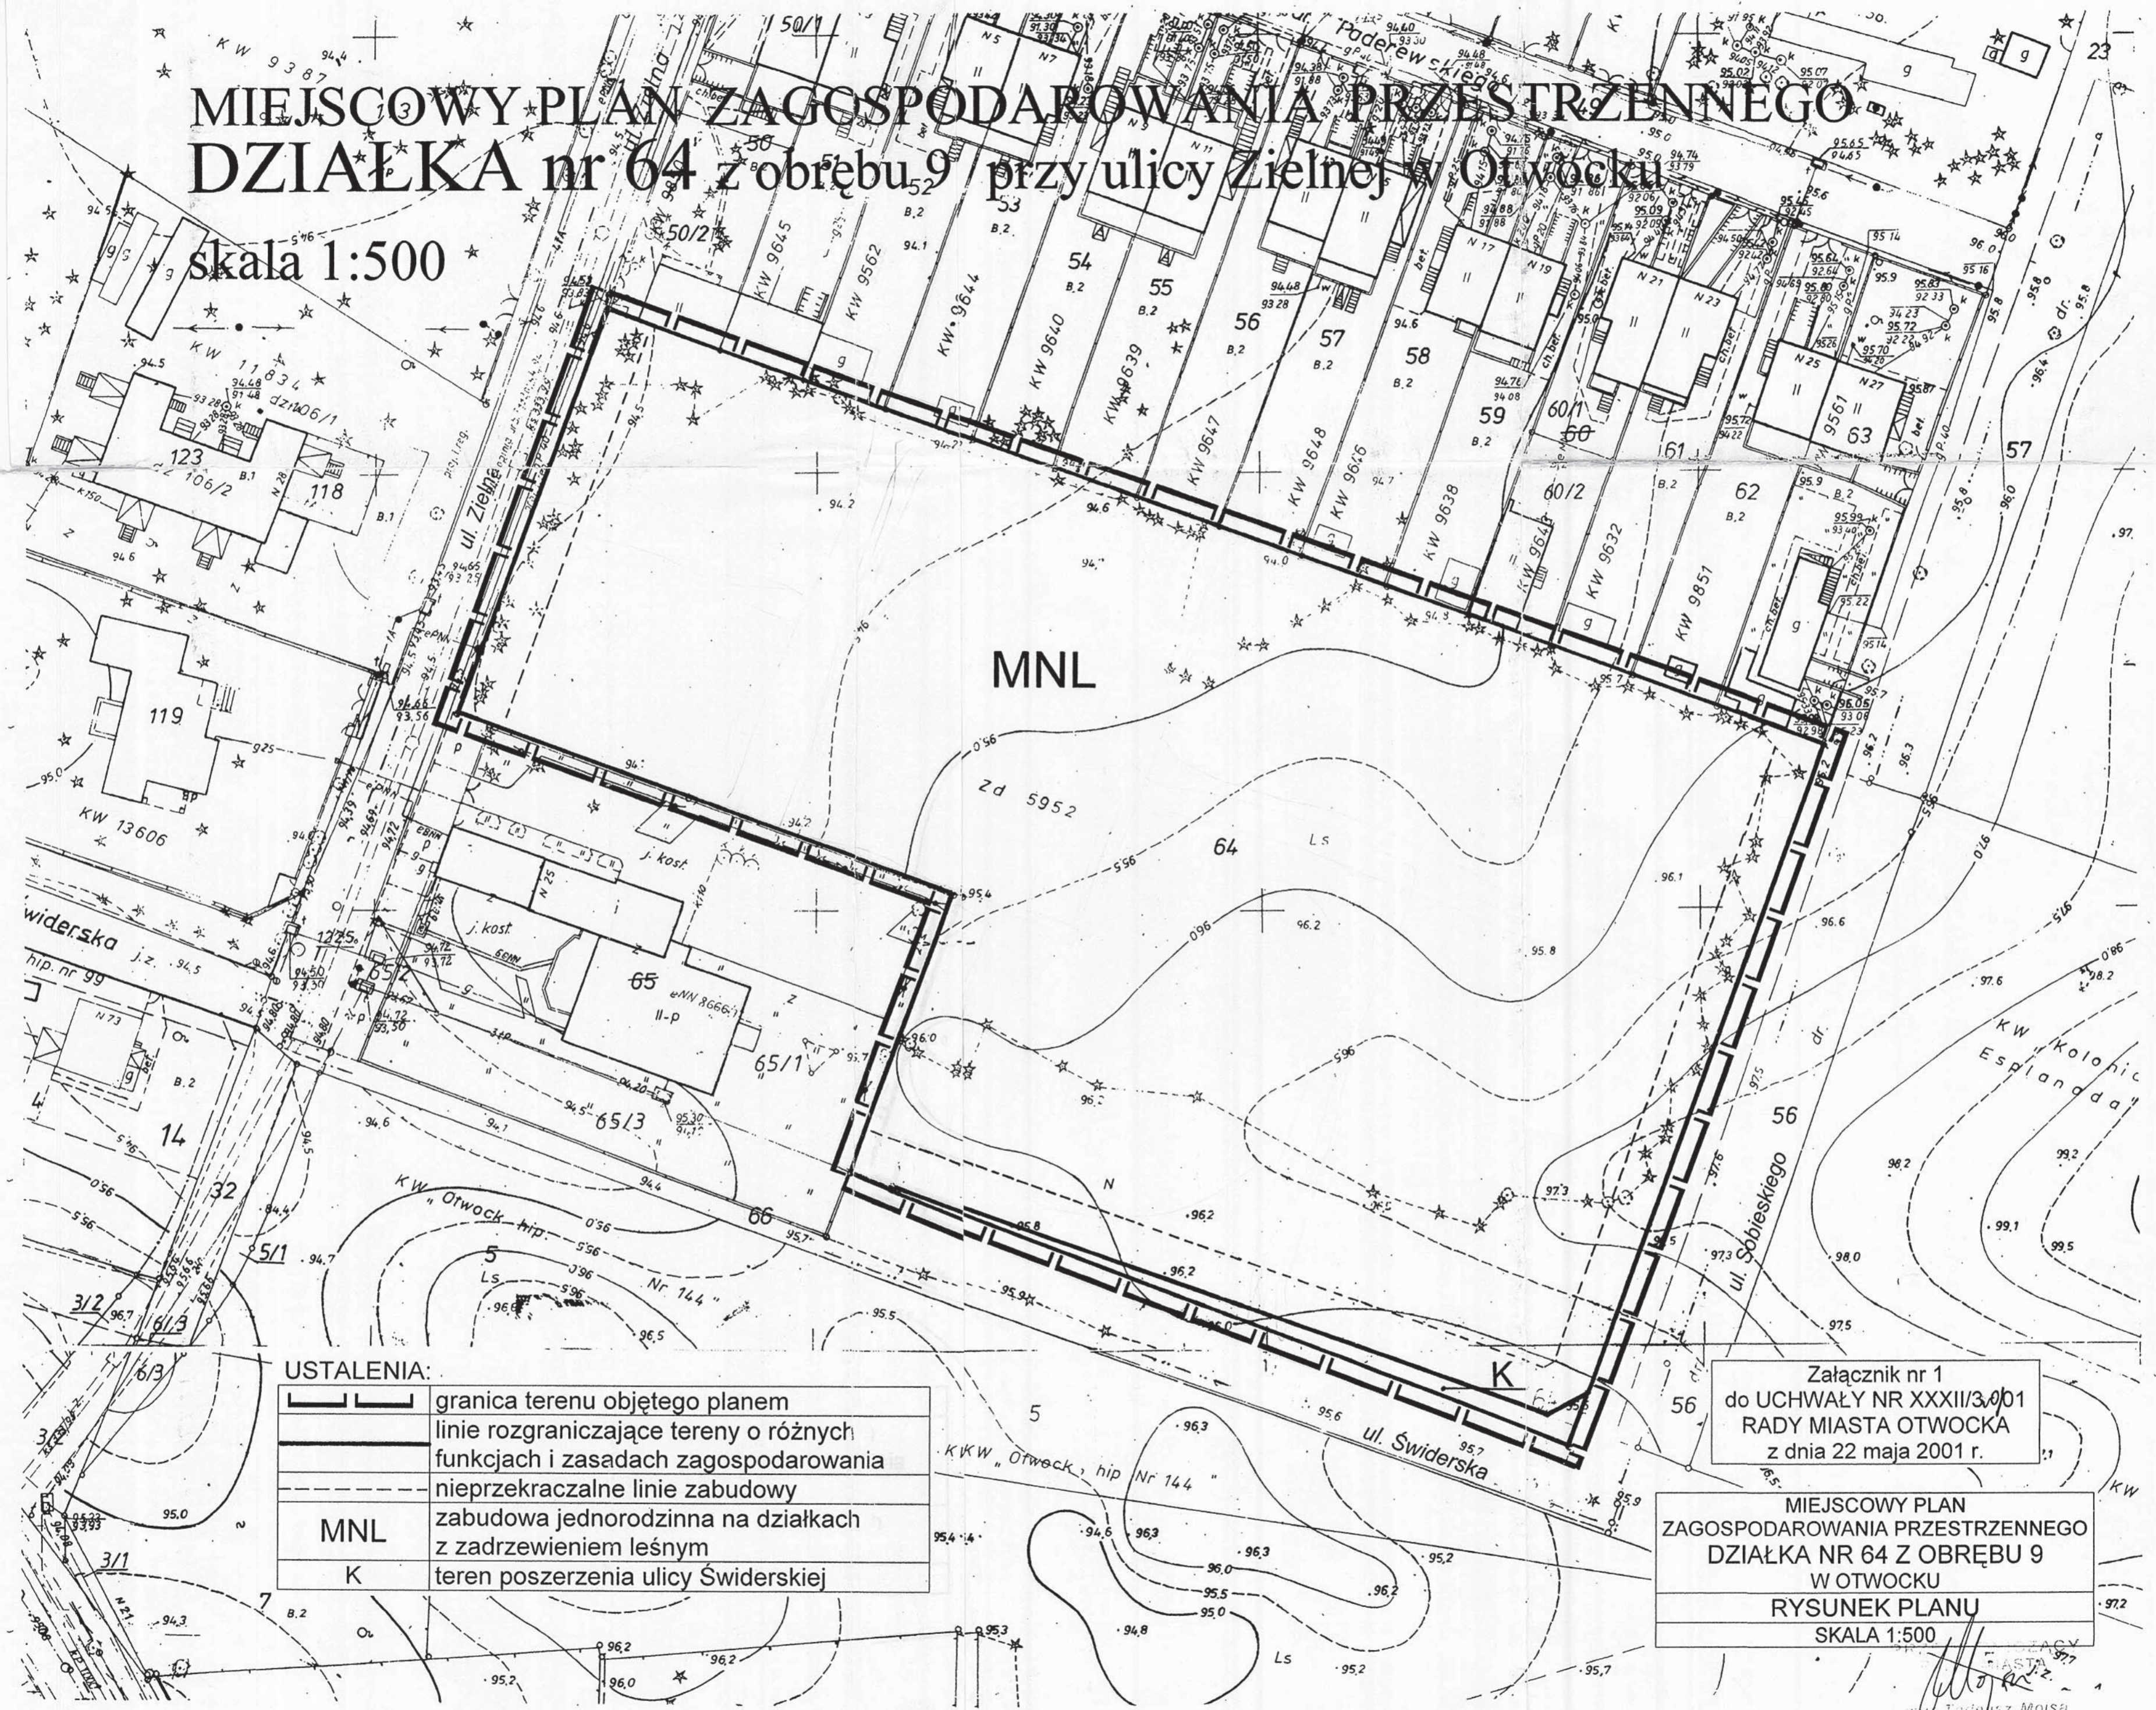

# MIEJSCOWY PLAN ZAGOSPODAROWANIA PRZESTRZENNEGO DZIAŁKA nr 64 z obrębu 9 przy ulicy Zielnej w Otwocku

skala 1:500

**USTALENIA:**

	granica terenu objętego planem
	linie rozgraniczające tereny o różnych funkcjach i zasadach zagospodarowania
	nieprzekraczalne linie zabudowy
MNL	zabudowa jednorodzinna na działkach z zadrzewieniem leśnym
K	teren poszerzenia ulicy Świderskiej

Załącznik nr 1  
do UCHWAŁY NR XXXII/3.001  
RADY MIASTA OTWOCKA  
z dnia 22 maja 2001 r.

MIEJSCOWY PLAN  
ZAGOSPODAROWANIA PRZESTRZENNEGO  
DZIAŁKA NR 64 Z OBRĘBU 9  
W OTWOCKU  
RYSUNEK PLANU  
SKALA 1:500