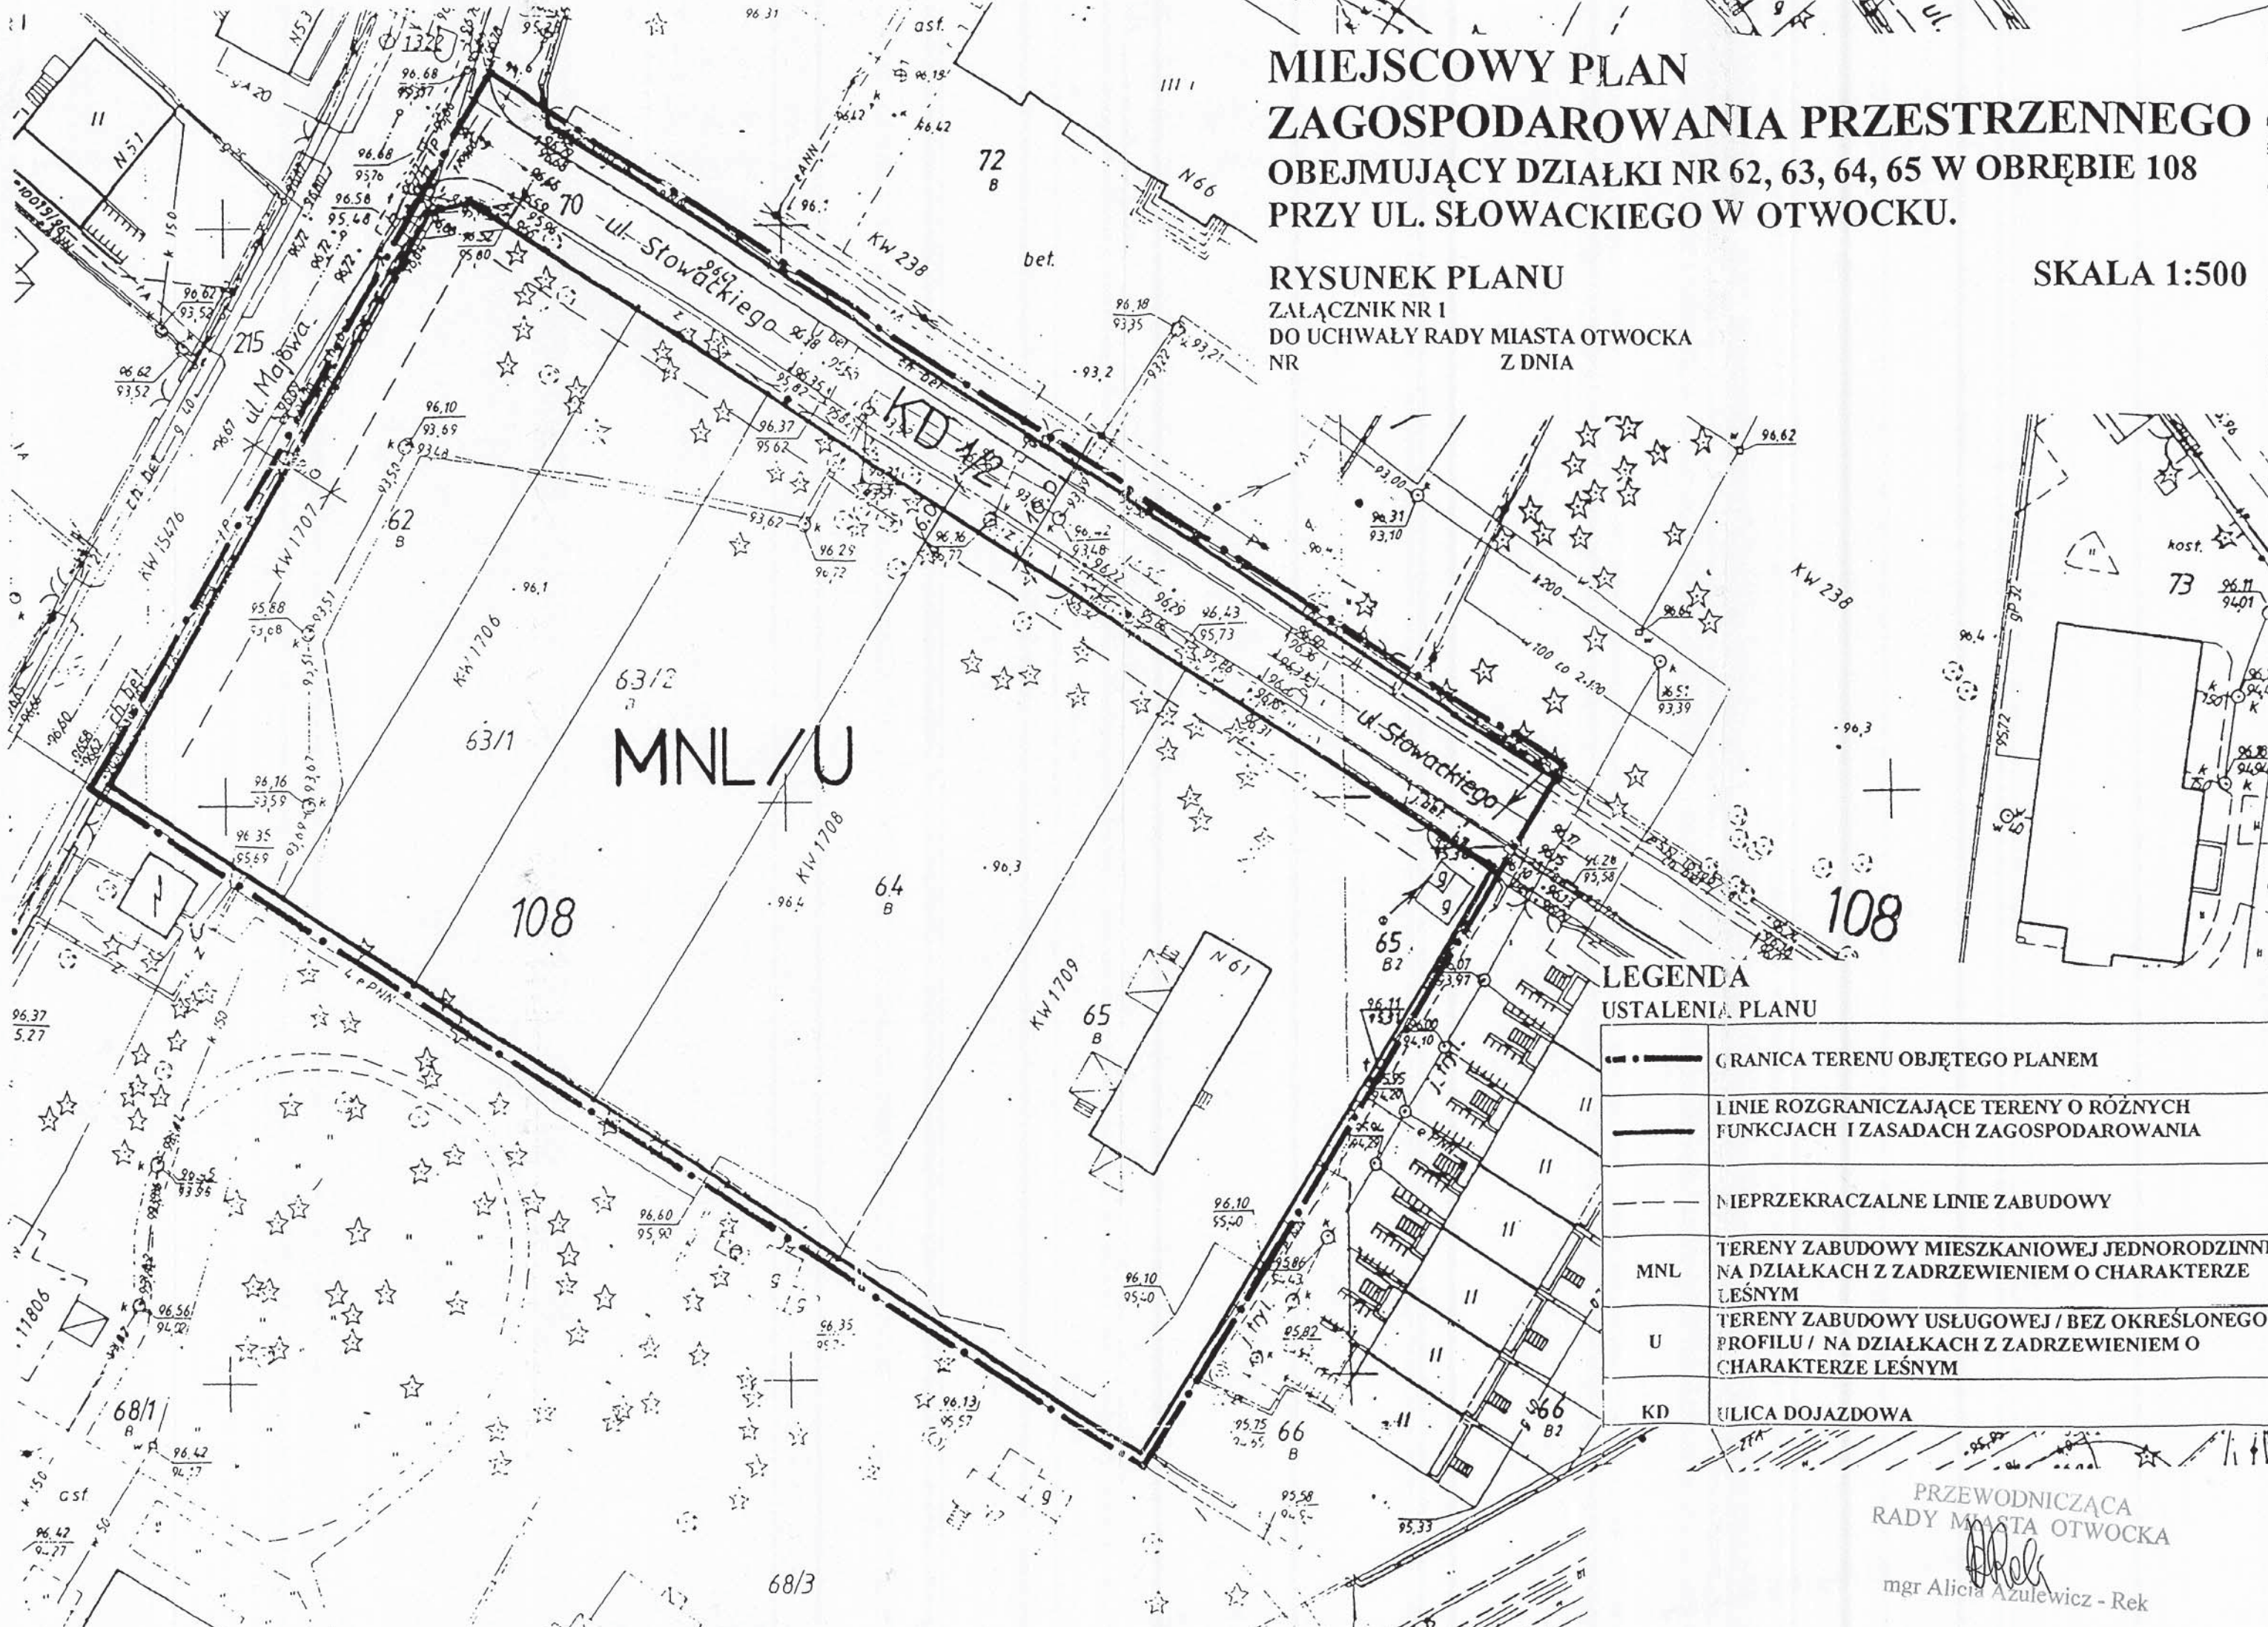

MIEJSCOWY PLAN ZAGOSPODAROWANIA PRZESTRZENNEGO OBEJMUJĄCY DZIAŁKI NR 62, 63, 64, 65 W OBRĘBIE 108 PRZY UL. SŁOWACKIEGO W OTWOCKU.

RYSUNEK PLANU
ZAŁĄCZNIK NR 1
DO UCHWAŁY RADY MIASTA OTWOCKA
NR Z DNIA

SKALA 1:500

LEGENDA
USTALENIA PLANU

	GRANICA TERENU OBJĘTEGO PLANEM
	LINIE ROZGRANICZAJĄCE TERENY O RÓŻNYCH FUNKCJACH I ZASADACH ZAGOSPODAROWANIA
	NIEPRZEKRACZALNE LINIE ZABUDOWY
MNL	TERENY ZABUDOWY MIESZKANIOWEJ JEDNORODZINNEJ NA DZIAŁKACH Z ZADRZEWIENIEM O CHARAKTERZE LEŚNYM
U	TERENY ZABUDOWY USŁUGOWEJ / BEZ OKREŚLONEGO PROFILU / NA DZIAŁKACH Z ZADRZEWIENIEM O CHARAKTERZE LEŚNYM
KD	WILICA DOJAZDOWA